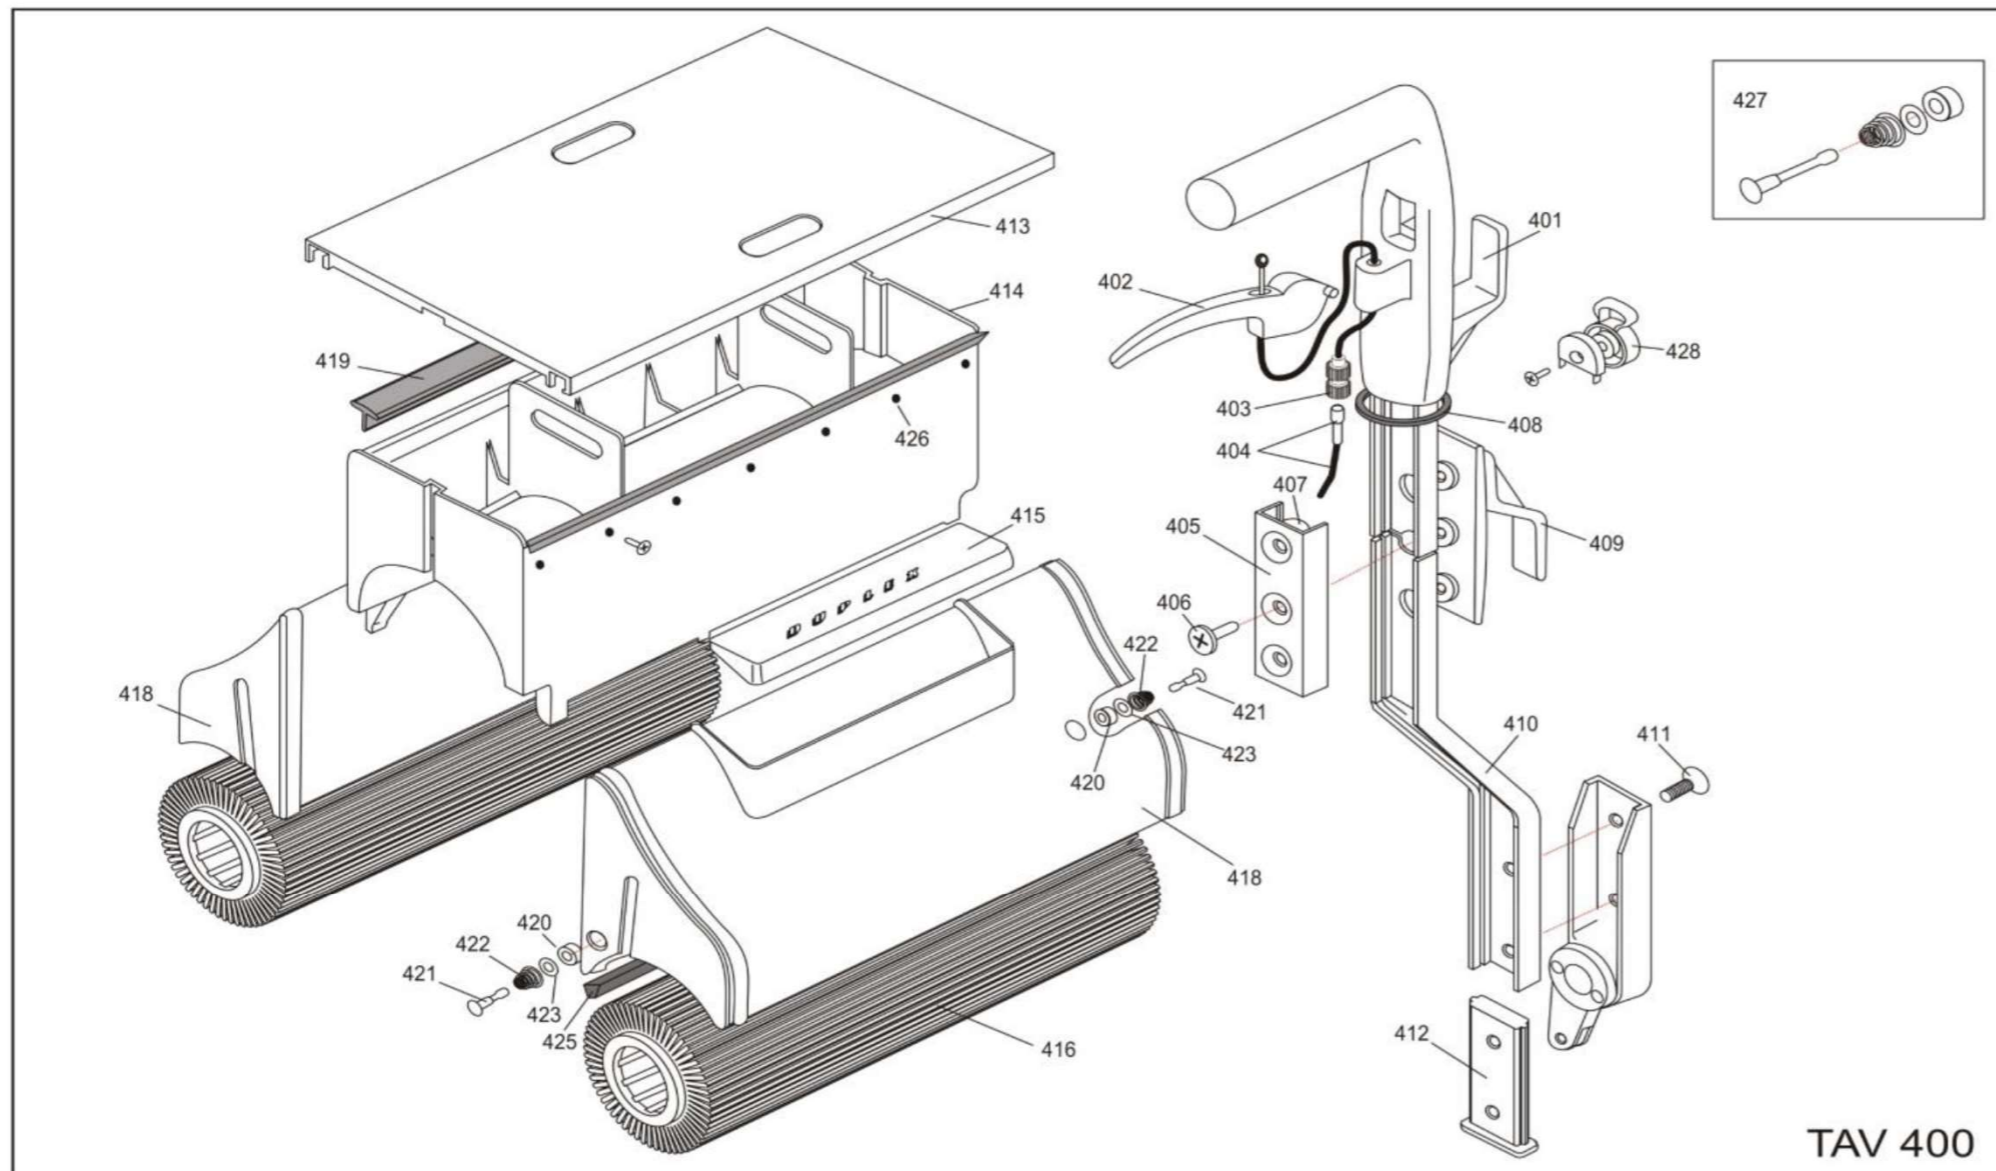

Numatic Duplex Standard 340 - Tank und Deichsel

Zeichnungsnummer Duplex 340-400_A01 vom 15.03.2017

Pos. Artikel - Nr. Bezeichnung

401	147717	DUPLEX Schwarzer Handgriff
402	147718	DUPLEX Hebel für schwarzen Handgriff
403	147719	DUPLEX Feststellmutter zu Zugkabel
404	147074	DUPLEX Mantel mit Kabel schwarz
405	147720	DUPLEX Schließblech für Betätigung
406	147721	DUPLEX Senkschraube TPSCE 8X16
407	147722	DUPLEX Katenbuchse
408	147723	DUPLEX O-Ring zu Kabel
409	147724	DUPLEX Handgriff Schwarz
410	147725	DUPLEX Deichselbogen
411	147726	DUPLEX Senkschraube TPSCE 8X25
412	147727	DUPLEX Knie- Einsatz
413	147056	DUPLEX Deckel zu Schmutzwassertank 340
414	147021	DUPLEX Rückholtank mit Schrauben 340
415	147728	DUPLEX Deckel zu Frischwassertank
416	147005	DUPLEX Universalbürste 340 (280 mm), grau
418	147018	DUPLEX Flüssigkeitstank 340
419	147041	DUPLEX Abstreifer 340
420	147732	DUPLEX Ventildichtung
421	147733	DUPLEX Ventilstift
422	147734	DUPLEX Ventilfeeder
423	147735	DUPLEX Seitendichtung vom Tank
425	147066	DUPLEX Tropfrinnensatz 340
426	147076	DUPLEX Schlagschraube 2,9X6,5 TSP
427	147736	DUPLEX Ventilwellensatz mit Zubehör
428	147737	DUPLEX Kabelaufhängung